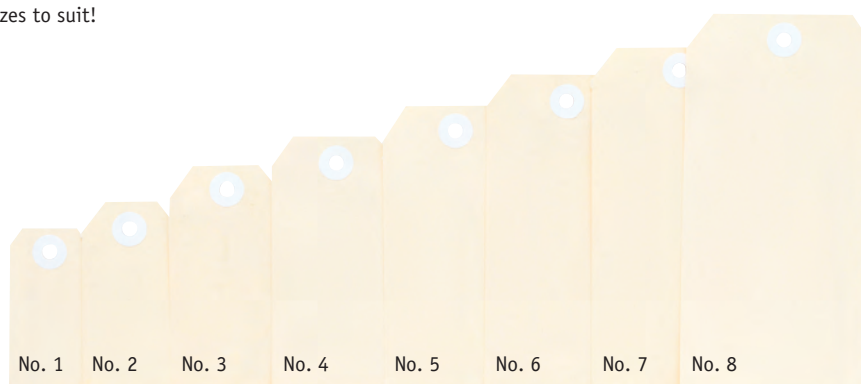

Luggage Labels

1. **333209** Handy Pack 5