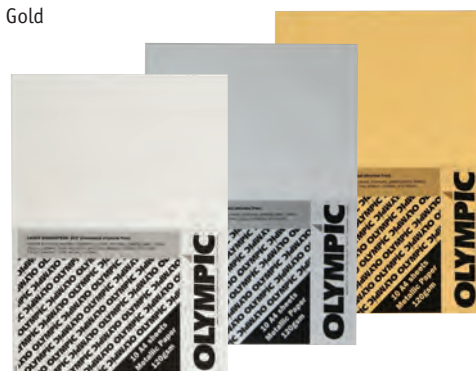

## OLYMPIC MULTIFUNCTIONAL PAPER AND BOARD

Colour	A4 80gsm Pack 30	A4 160gsm Pack 15	A4 200gsm Pack 12	SRA2 200gsm Each
Lemon Yellow (Canary Yellow)	280701	280755		
Violet (Skylark Violet)		280732		320042
Purple (Plover Purple)				320022
Black (Raven Black)	280704	280735	280827	320000
Yellow (Oriole Gold)	280706	280736	280816	320012
Pink (Flamingo Pink)				320054
Light Blue (Puffin Blue)		280739		
Gold (Goldcrest Yellow)	280712	280742		320018
Orange (Fantail Orange)	280713	280743	280808	320026
Red (Robin Red)	280714	280744	280828	
Scarlet (Rosella Red)	280715	280738	280829	320008
Conifer (Woodpecker Green)	280717	280747		320024
Cream (Curlew Cream)	280718	280734	280804	320034
Cobalt (Kingfisher Blue)	280719	280749	280813	320020
Emerald (Parakeet Green)	280720	280741	280820	320028
White (Osprey White)	280722	280752	280818	320002
Cerise (Bullfinch Pink)				320040
Fluoro Green (Brilliant Lime Green)	280728			
Assorted Colours	280721	280751	280800	
Assorted Brilliant	280705			
	<b>Pack 500</b>			
Assorted Colours	280153			
	<b>Pack 100</b>			
Assorted Brilliant	280980			
<b>Card</b>				
Light Yellow (Bunting Yellow)				
Arabian Blue			280801	320014
Evergreen			280807	320010
Midnight Blue			280815	320004
White Linen (White Linen Embossed)	280723		280819	320006
Mulberry			280837	320016
Sparrow Grey				320048
Wagtail Grey				320046
Peacock Blue				320036
Crimson				320038

### OLYMPIC METALLIC PAPER 120GSM

Packs of 10, single colours.

- 280630** Quartz
- 280631** Silver
- 280632** Gold